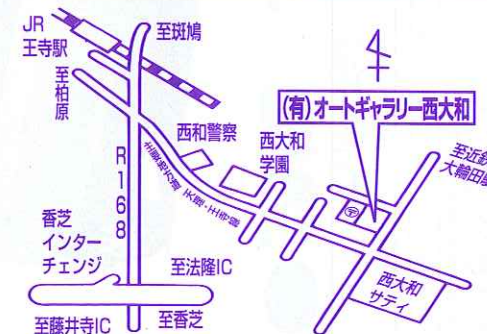

(デモカー展示中です)

なんと!! 18万円で!!

(工賃・税込)

新車・中古車・車検・一般整備・JAF・保険取扱店・各種損保・生保指定工場

(有)オートギャラリー西大和

本店 奈良県北葛城郡河合町星和台1-9-1

☎0745-32-4190

美しヶ丘店 奈良県北葛城郡王寺町畠田8丁目1587-4

☎0745-31-4190

大阪テクニカルセンター

大阪市大正区南恩加島5-8-54
TEL06-6553-4190

気軽に乗って体感しよう。魅力いっぱいのダイハツ車!

軽シブNo.1

乗って納得CVT車!
飛進・加速がスムーズ

CVT体感試乗会
開催中!

CVTなら低燃費!
お財布にも環境にもやさしい!