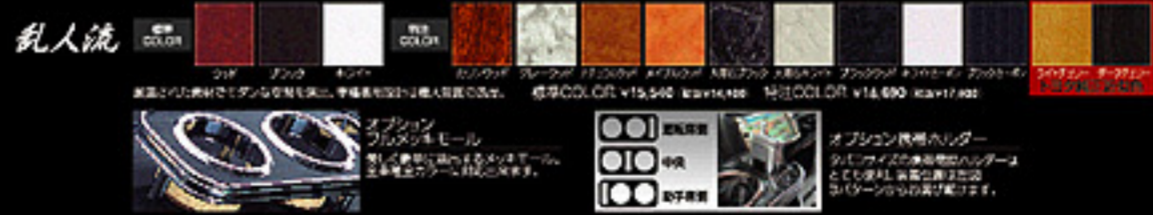

RANDO

50 ESTIMA AERAS
 GSR/AOR 50R アエラス
 FRONT HALF SPOILER ¥29,400 (税込¥31,000)
 (LED色ペイント済み) ¥42,000 (税込¥44,000)
 REAR HALF SPOILER ¥29,400 (税込¥31,000)
 (LED色ペイント済み) ¥42,000 (税込¥44,000)
 EYE LINE ¥10,900 (税込¥11,500)
 (LED色ペイント済み) ¥13,650 (税込¥14,300)
 *LED色ペイントは、LED色ペイント専用機にてLED色を再現します。

乱入流 SIDE TABLE

DASH BOARD TABLE

RANDO 3COLOR LED ROOM LAMP

マイコンIC制御だから出来た3色切り替え!
 専用設計のマイコンコンピューターを搭載しているため、純正スイッチを押した回数に応じて色を変える事が出来ます。マイコン制御により常に一定した明るさを実現しました。
HID並みのくっきりした純白色!
 3色のLEDを混合して発光しているため、ケルビン数の高い「くっきりした白色」が発光します。
純正電線を外して、取り付けるだけ!
 専用アダプター付きで面倒な配線作業の必要はありません。