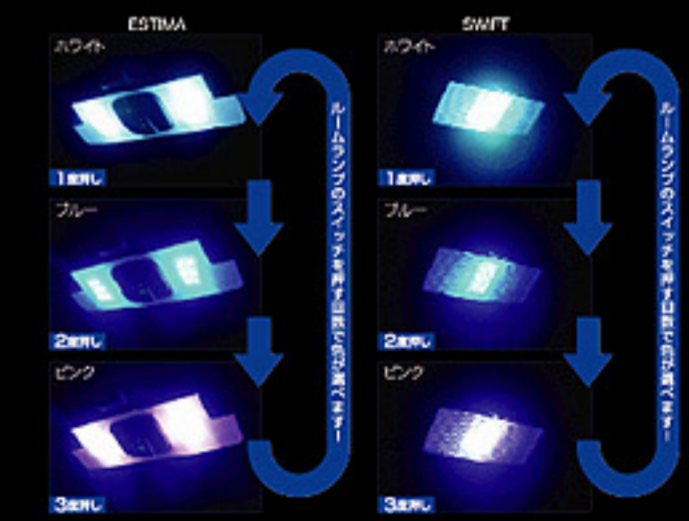

乱入流 SIDE TABLE

DASH BOARD TABLE

RANDO 3COLOR LED ROOM LAMP

マイコンIC制御だから出来た3色切り替え!
 専用設計のマイコンコンピューターを搭載しているため、純正スイッチを押した回数に応じて色を変える事が出来ます。マイコン制御により常に一定した明るさを実現しました。
HID並みのくっきりした純白色!
 3色のLEDを混合して発光しているため、ケルビン数の高い「くっきりした白色」が発光します。
純正電線を外して、取り付けるだけ!
 専用アダプター付きで面倒な配線作業の必要はありません。

NEW SWIFT

FRONT HALF SPOILER ¥34,650 (税込¥36,500)
 SIDE STEP ¥38,000 (税込¥40,000)
 REAR HALF SPOILER ¥34,650 (税込¥36,500)
 FF/SS/THQ&KIT PRICE ¥103,650 (税込¥109,500)

RANDO FLOOR MAT

SWIFT
 マットタイプA
 VELOUR ¥31,200 (税込¥32,800)
 MARCANT ¥26,040 (税込¥27,400)
 ESTIMA
 マットタイプB
 VELOUR ¥32,560 (税込¥34,200)
 MARCANT ¥27,200 (税込¥28,700)